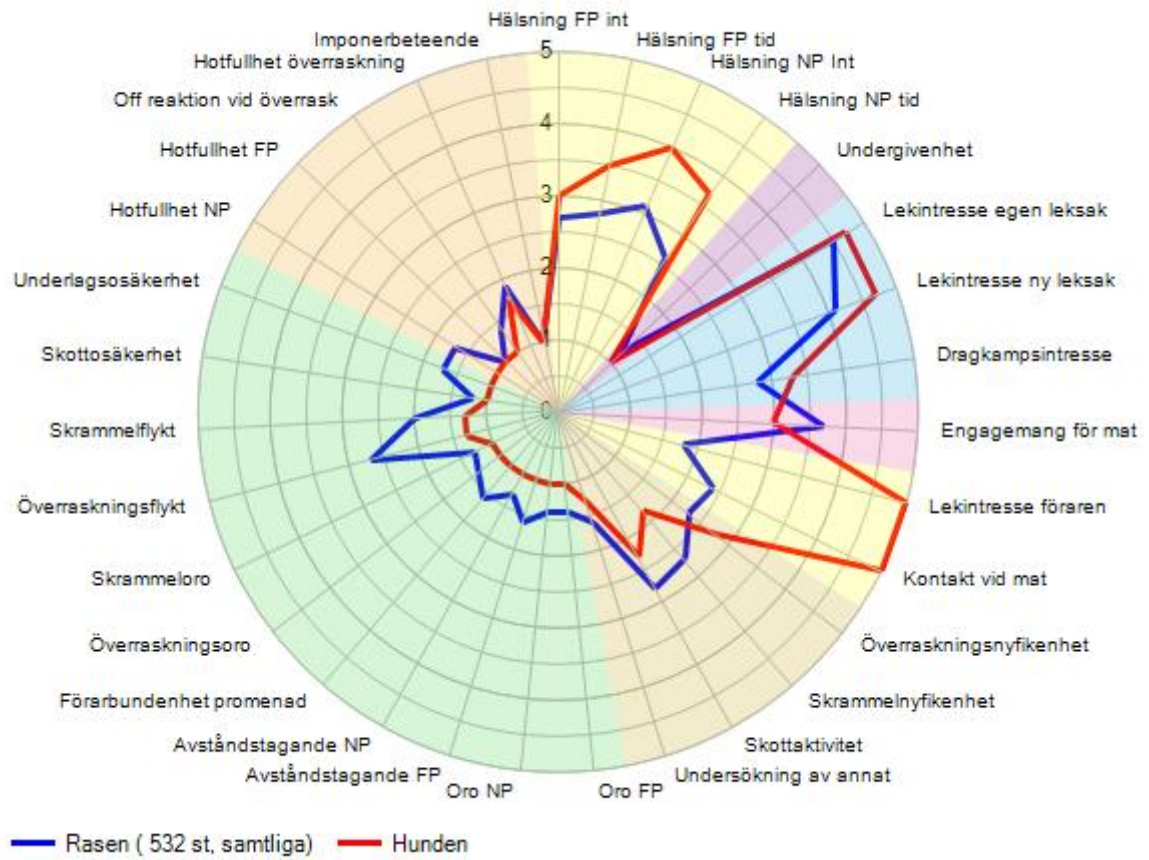

# MILOS BPH

RM = Rasmedelvärde, HM = Hundens medelvärde

Förklaring av färgkodning

| Moment                    | RM  | HM  | Avvikelse |
|---------------------------|-----|-----|-----------|
| Hälsning FP int           | 2,7 | 3,0 | 0,3       |
| Hälsning FP tid           | 2,8 | 3,5 | 0,7       |
| Hälsning NP Int           | 3,1 | 4,0 | 0,9       |
| Hälsning NP tid           | 2,6 | 3,7 | 1,1       |
| Undergivenhet             | 1,2 | 1,0 | -0,2      |
| Lekintresse egen leksak   | 4,5 | 4,7 | 0,2       |
| Lekintresse ny leksak     | 4,1 | 4,7 | 0,6       |
| Dragkampsintresse         | 2,8 | 3,3 | 0,5       |
| Engagemang för mat        | 3,7 | 3,0 | -0,7      |
| Lekintresse föraren       | 1,8 | 5,0 | 3,2       |
| Kontakt vid mat           | 2,4 | 5,0 | 2,6       |
| Övrraskningsnyfikenhet    | 2,3 | 2,8 | 0,5       |
| Skrammelnyfikenhet        | 2,7 | 1,8 | -0,9      |
| Skottaktivitet            | 2,8 | 2,3 | -0,5      |
| Undersökning av annat     | 1,6 | 1,3 | -0,3      |
| Oro FP                    | 1,4 | 1,0 | -0,4      |
| Oro NP                    | 1,4 | 1,0 | -0,4      |
| Avståndstagande FP        | 1,6 | 1,0 | -0,6      |
| Avståndstagande NP        | 1,3 | 1,0 | -0,3      |
| Förarbundenhet promenad   | 1,6 | 1,0 | -0,6      |
| Övrraskningsoro           | 1,4 | 1,0 | -0,4      |
| Skrammeloro               | 1,3 | 1,0 | -0,3      |
| Övrraskningsflykt         | 2,7 | 1,3 | -1,4      |
| Skrammelflykt             | 2,0 | 1,3 | -0,7      |
| Skottosäkerhet            | 1,2 | 1,0 | -0,2      |
| Underlagsosäkerhet        | 1,7 | 1,0 | -0,7      |
| Hotfullhet NP             | 1,7 | 1,0 | -0,7      |
| Hotfullhet FP             | 1,0 | 1,0 | 0,0       |
| Off reaktion vid överrask | 1,4 | 1,0 | -0,4      |
| Hotfullhet överraskning   | 1,9 | 1,7 | -0,2      |
| Imponerbeteende           | 1,0 | 1,0 | 0,0       |